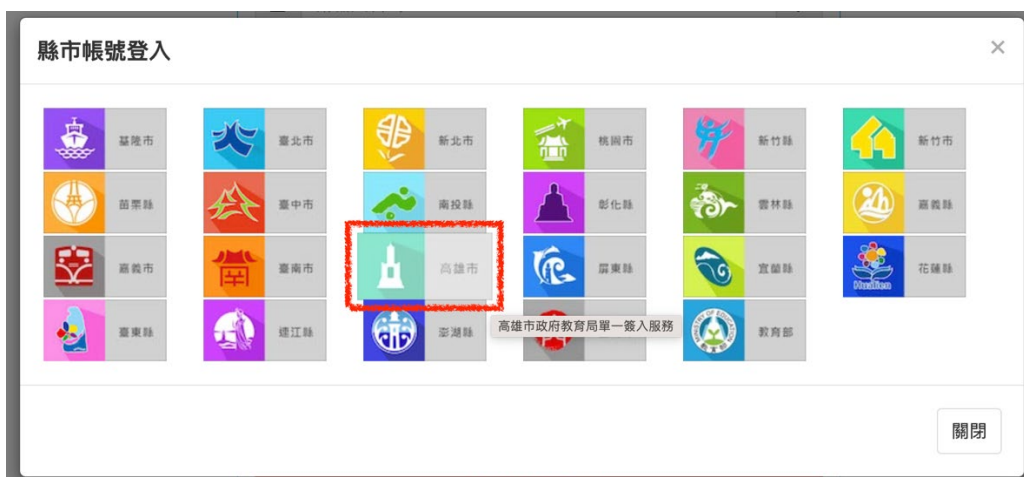

高雄市師生 PaGamO 素養任務體驗 步驟教學

1. 進入 [PaGamO](#) 首頁，點擊右上方「登入/註冊」按鈕

2. 選擇右邊「使用教育雲端或縣市帳號登入」藍色按鈕

3. 選擇下方「使用縣市帳號登入」紅色按鈕

4. 選擇「高雄市」

5. 選擇身份別

6. 輸入高雄市 Open ID 帳號即可登入

(如判斷無對應之教育雲帳號，則會引導至教育雲系統頁面創建教育雲帳號)

7. 進入「高雄市_PaGamO 素養學習」課程世界（下方「已加入課程」中可以找到）

PaGamO 介紹 ▾ 素養學習 ▾ 心願雜貨店 ▾ 全球 / 台灣 ▾

辟塵Pa以迎新春

*縣市素養世界專屬活動

龍吼力送
每週一派送寶箱系列地形 (2/26、3/4、3/11、3/18)，全班每人於 3/24 前至少完成一篇素養任務，加碼全班送魔王地形寶箱一只。

龍吼力勝
完成每週一 (3/4、3/11、3/18) 世界任務送 PA 幣與鑽石防護罩。