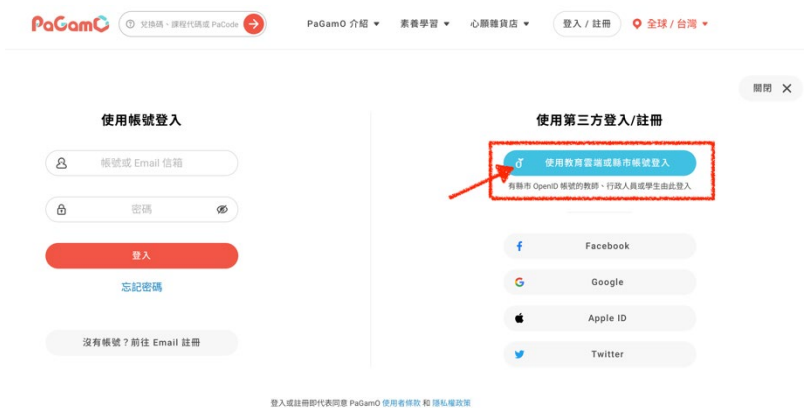

高雄市師生 PaGamO 素養任務體驗 步驟教學

1. 進入 [PaGamO](#) 首頁，點擊右上方「登入/註冊」按鈕

2. 選擇右邊「使用教育雲端或縣市帳號登入」藍色按鈕

3. 選擇下方「使用縣市帳號登入」紅色按鈕

4. 選擇「高雄市」

5. 選擇身份別

6. 輸入高雄市 Open ID 帳號即可登入

(如判斷無對應之教育雲帳號，則會引導至教育雲系統頁面創建教育雲帳號)