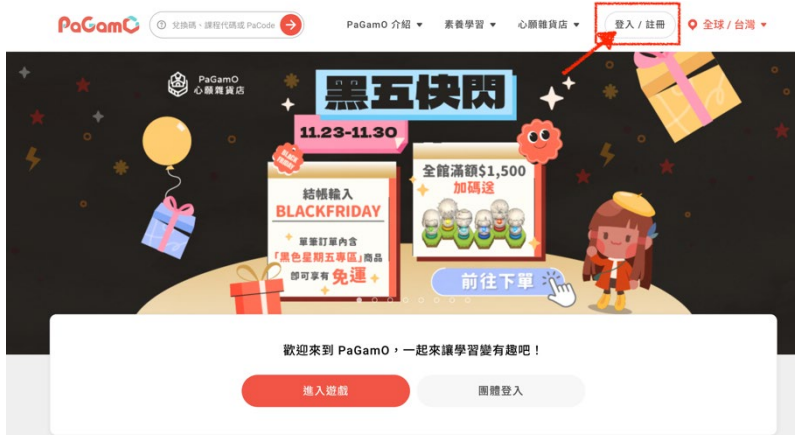

高雄市師生 PaGamO 素養任務體驗 步驟教學

1. 進入 [PaGamO](#) 首頁，點擊右上方「登入/註冊」按鈕

2. 選擇右邊「使用教育雲端或縣市帳號登入」藍色按鈕

3. 選擇下方「使用縣市帳號登入」紅色按鈕

4. 選擇「高雄市」

5. 選擇身份別

6. 輸入高雄市 Open ID 帳號即可登入

(如判斷無對應之教育雲帳號，則會引導至教育雲系統頁面創建教育雲帳號)

7. 進入「高雄市_PaGamO 素養學習」課程世界（下方「已加入課程」中可以找到）

PaGamO 介紹 ▾ 素養學習 ▾ 心願雜貨店 ▾ 全球 / 台灣 ▾

辟塵Pa以迎新春

*縣市素養世界專屬活動

龍吼力送
每週一派送寶箱系列地形 (2/26、3/4、3/11、3/18)，全班每人於 3/24 前至少完成一篇素養任務，加碼全班送魔王地形寶箱一只。

龍吼力勝
完成每週一 (3/4、3/11、3/18) 世界任務送 PA 幣與鑽石防護罩。

龍吼力賀
世界任務中寫下新春祝賀詞，其中至少要包含「龍」字樣，除可獲得春節地形道具「大桔大利」，還有機會抽中「PaGamO扭蛋」。

Hi 探險隊隊長，歡迎回來
您上次進入的課程是 **高雄市_PaGamO素養學習**

[進入遊戲](#) [教師後台](#)

確認為「高雄市_PaGamO素養學習」，可直接進入遊戲

經期是超人 10/11 ~ 6/10
不分性別都該認識 經期是超人

跟著KOKO一起保護地球
跟著KOKO一起保護地球